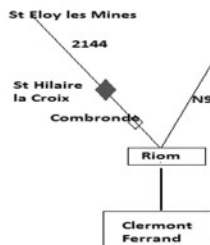

A partir de 10h
Exposition de voitures anciennes

A partir de 14h30
Déambulation et spectacle par la troupe
O'Kazou

Chansons françaises d'hier et
d'aujourd'hui par Anne Provens

Exposition d'artisans et d'artistes de 10h à 19h

A partir de 19h00

Apéro'Concert avec le groupe « Lily Was Here »

Barbecue suivi d'un feu d'artifice

Restauration le midi (sur réservation) - Buvette

Ferme pédagogique, promenades à dos d'âne

Renseignements : <http://lacroy.jimdo.com>